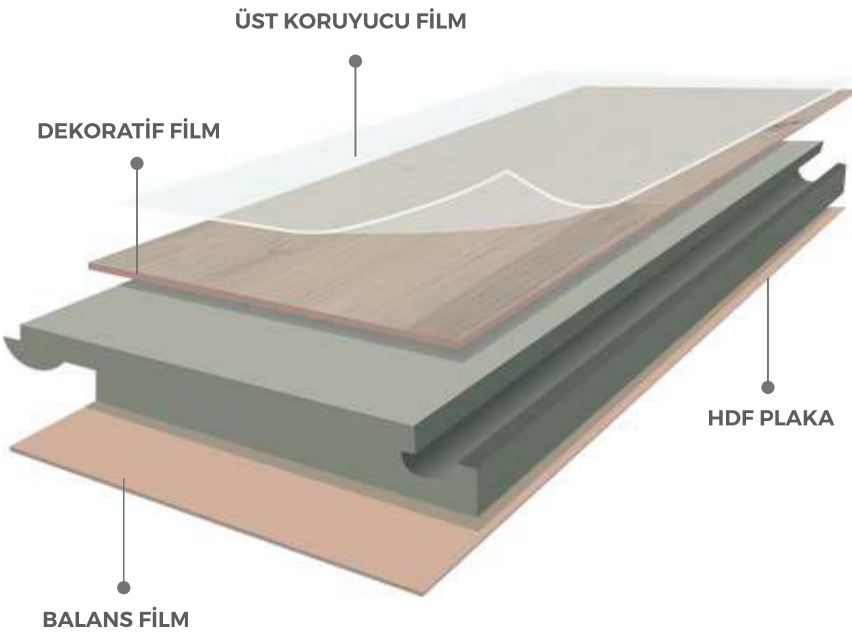

PLATINUM	
32 SINIF AC4 • DERZLİ	
190 MM x 1380 MM x 10 MM	
WIDTH	190 mm
LENGTH	1380 mm
THICKNESS	10 mm
1 PIECE	0,2629 m²
1 PACKAGE	1,84 m²
PACKAGE WEIGHT	17,25 ± 1 kg
PACKAGE	7 PIECE
1 PALLET	56 PACK
1 PALLET	392 PANEL
1 PALLET	103,04 m²
1 PALLET KG	940 KG
PALLET DIMENSION	1100X825X1400mm

AVANGARD	
32 SINIF AC4 • DERZLİ	
142,5 MM x 1380 MM x 10 MM	
WIDTH	142,5 mm
LENGTH	1380 mm
THICKNESS	10 mm
1 PIECE	0,1963 m²
1 PACKAGE	1,57 m²
PACKAGE WEIGHT	15 ± 1 kg
PACKAGE	8 PIECE
1 PALLET	60 PACK
1 PALLET	480 PANEL
1 PALLET	94,2 m²
1 PALLET KG	863 KG
PALLET DIMENSION	1100X795X1400mm

SERENZA	
33 SINIF AC5 • DERZLİ	
190 MM x 1380 MM x 12 MM	
WIDTH	190 mm
LENGTH	1380 mm
THICKNESS	12 mm
1 PIECE	0,2629 m²
1 PACKAGE	1,58 m²
PACKAGE WEIGHT	17 ± 1 kg
PACKAGE	6 PIECE
1 PALLET	56 PACK
1 PALLET	336 PANEL
1 PALLET	88,48 m²
1 PALLET KG	950 KG
PALLET DIMENSION	1100X825X1400 mm

GLORIA	
33 SINIF AC5 • DERZLİ	
190 MM x 1380 MM x 12 MM	
WIDTH	190 mm
LENGTH	1380 mm
THICKNESS	12 mm
1 PIECE	0,2629 m²
1 PACKAGE	1,58 m²
PACKAGE WEIGHT	17 ± 1 kg
PACKAGE	6 PIECE
1 PALLET	56 PACK
1 PALLET	336 PANEL
1 PALLET	88,48 m²
1 PALLET KG	1030 KG
PALLET DIMENSION	1100X825X1400 mm

DIAMOND	
32 SINIF AC4 • DERZLİ	
132,5 MM x 795 MM x 10 MM	
WIDTH	132,5 mm
LENGTH	795 mm
THICKNESS	10 mm
1 PIECE	0,105 m²
1 PACKAGE	0,84 m²
PACKAGE WEIGHT	7,5 ± 0,5 kg
PACKAGE	8 PIECE
1 PALLET	60 PACK
1 PALLET	480 PANEL
1 PALLET	50,4 m²
1 PALLET KG	450 KG
PALLET DIMENSION	1090 x 810 x 740 mm